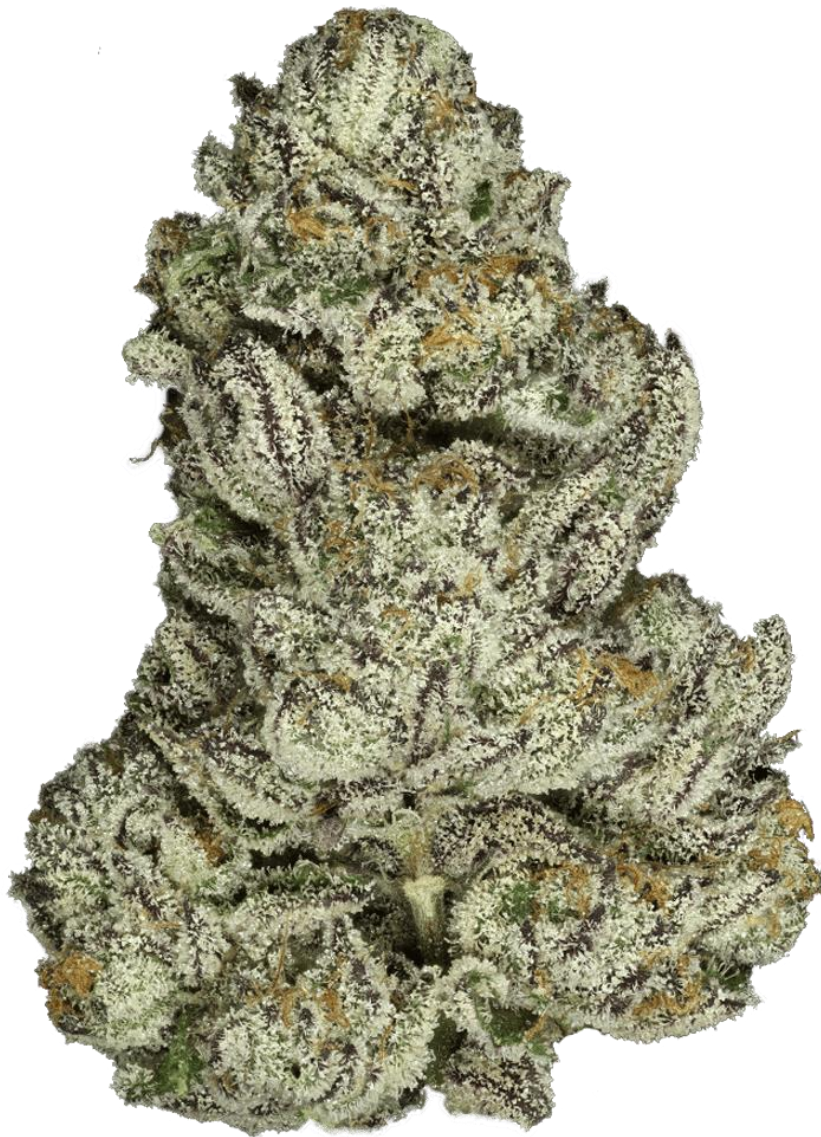

Ice Cream Cake

Kruising	Gelato #33 X Wedding Cake
Cannabinoïden	THC 18% / CBD <1%
Terpenenprofiel	β-Caryophyllene
	Limonene
	A-Humulene
	Linalool
Smaken	B-Myrcene
	Diesel, deeg en room

FYTA Company B.V.